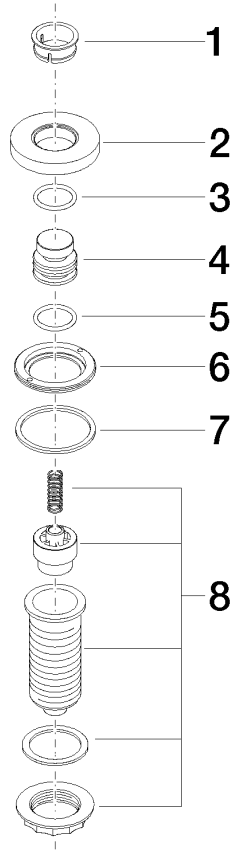

	Chrom	10 713 970-00
	Platin gebürstet	10 713 970-06
	Platin	10 713 970-08
	Messing (23kt Gold)	10 713 970-09
	Dark Chrome	10 713 970-19
	Messing gebürstet (23kt Gold)	10 713 970-28
	Schwarz matt	10 713 970-33
	Champagne gebürstet (22kt Gold)	10 713 970-46
	Champagne (22kt Gold)	10 713 970-47
	Chrom gebürstet (Edelstahl-Look)	10 713 970-93
	Dark Platin gebürstet	10 713 970-99

10 713 970

mm [inches]

10 713 970

Ersatzteile für die
anderen
Oberflächenvarianten
finden Sie hier: Platin
gebürstet

Ersatzteilstückliste

Nr.	Artikelnummer	Benennung	Verbaumenge	Lieferzeit
1	09 28 10 141 90	Huelse	1	2
2	09 27 87 012-00	Rosette	1	10
3	09 14 10 507 90	Dichtung	1	2
4	09 21 33 045-00	Einsatz	1	10
5	09 14 10 015 90	Dichtung	1	2
6	09 24 01 030 90	Ring	1	2
7	09 14 05 037 90	Dichtung	1	2
8	04 30 01 186 00 90	Huelse	1	2